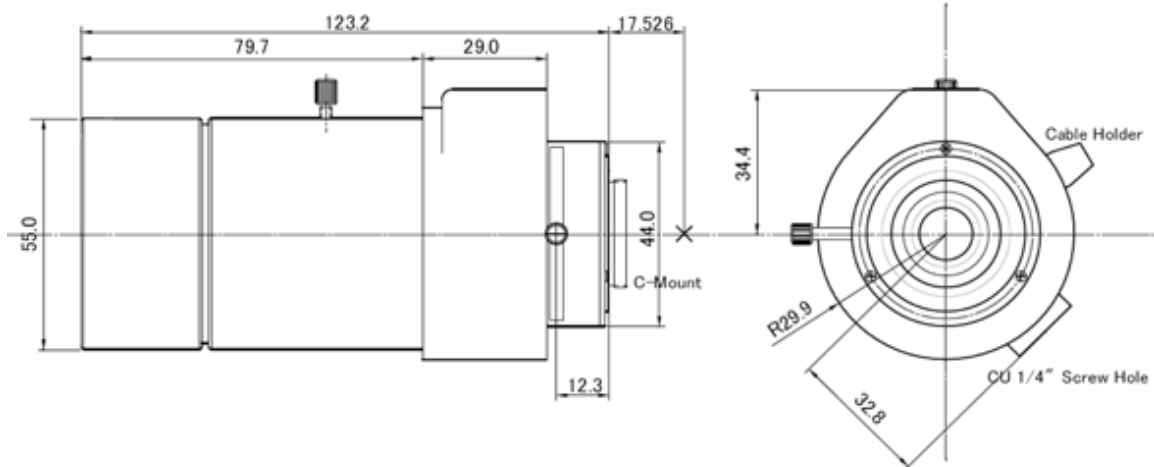

RAYMAX CCTV LENS **RHV12Z1016G-IR**

印刷

閉じる

仕様

画面寸法	1/2"	
マウント	C	
焦点距離	10-120 mm	
絞り範囲	F1.6 -360	
画角 (対角×水平×垂直)	(1/2")	42.6°×34.7°×26.41° (WIDE) 3.9°× 3.1°× 2.3° (TELE)
最短撮影距離	1.5 M	
バックフォーカス	15.4 mm	
フィルターサイズ	ネジ無し	
フランジバック	17.526 mm	
外形寸法	59.8×62.0×123.2 mm	
重さ	約 350 g	
操作方式 <アイリス> <フォーカス> <ズーム>	オート(DC) マニュアル マニュアル	閉-開:4.0V以下 開-閉:0.5V以上 ロック機構付 ロック機構付
作動温度範囲	-10 - +50°C	

外形図

※ 予告なく仕様変更することがあります。

単位:mm