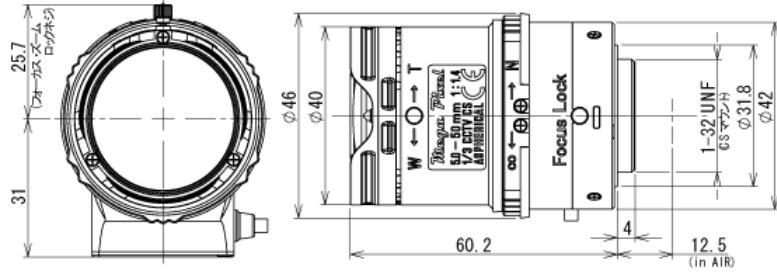

M13VG550

製品スペック

		M13VG550	
イメージャーサイズ		1/3	
マウント		CS	
焦点距離		5~50mm	
絞り範囲		1.4~360	
画角 (水平 x 垂直)	1/3型	Wide	53.8° x40.3°
		Tele	5.5° x4.2°
	1/4型	Wide	40.3° x30.2°
		Tele	4.2° x3.1°
フォーカス範囲		1m~∞	
操作方法		フォーカス	手動 (ロック付き)
		ズーム	手動 (ロック付き)
		アイリス	オートアイリス (DC)
フィルターネジ径		-	
バックフォーカス(in air)		Wide 10.28 ~ 10.98mm	
作動電圧		Open 4.0V Close 0.7V	
重量		77g	
動作温度範囲		-20℃~+60℃	

配線図

PIN	Wire Color 線材	Coil Function 巻線
1	Orange 橙	C- 制動-
2	Yellow 黄	C+ 制動+
3	Red 赤	D+ 駆動+
4	Black 黒	D- 駆動-