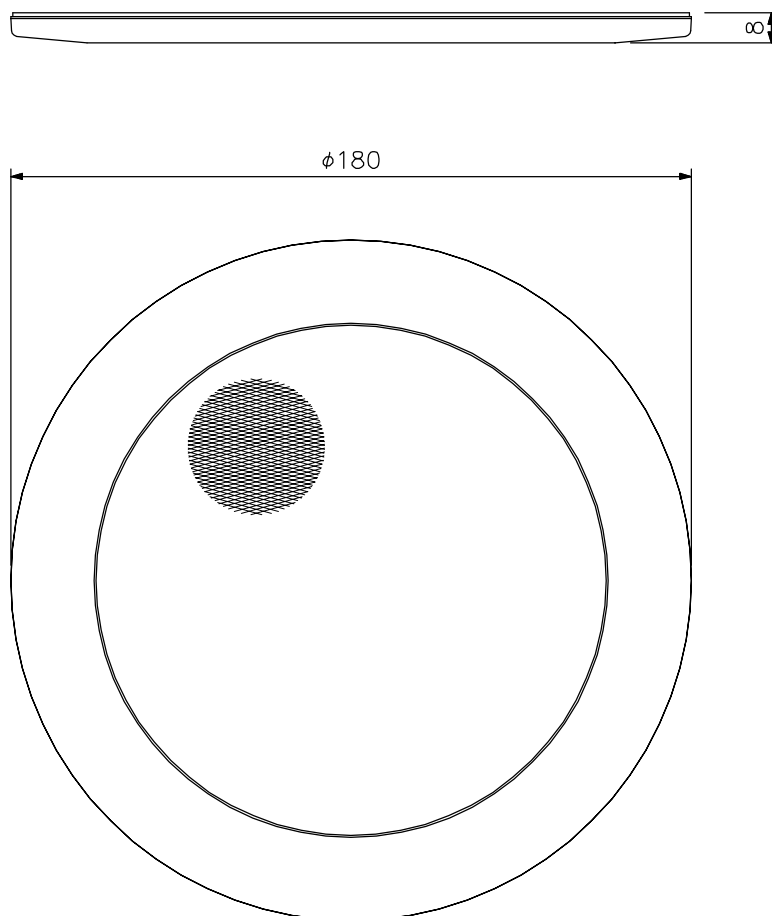

# TOA 天井埋込型スピーカー用パネル 丸型 CP-183A

## ■ 概 要

CM-1800A/ATシリーズスピーカー（別売）の coils ばねに引っ掛けるだけで簡単に施工できるスピーカーパネルです。白をベースにした薄型デザインを採用しているため、天井の内装にマッチします。また、ネットは金属製の塗装品ですので、クリーニングも容易です。

## ■ 仕 様

取付方式	スプリングキャッチ方式
仕上	フレーム：ABS樹脂 オフホワイト（マンセルN9.5近似色） ネット：アルミエクスパンド オフホワイト（マンセルN9.5近似色） 塗装
寸法	φ180×8 mm
質量	50 g
適合スピーカー	CM-1830A, CM-1830AT, CM-1860A

## ■ 外 観 図

単位：mm 縮尺：1/2