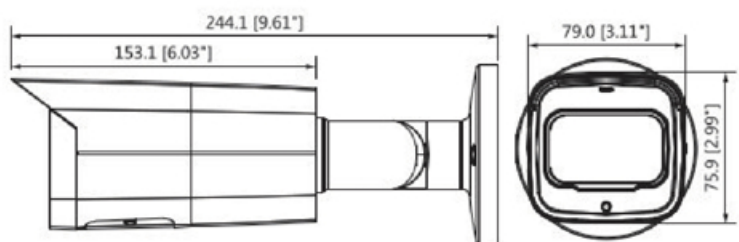

● 外形寸法図 (mm)