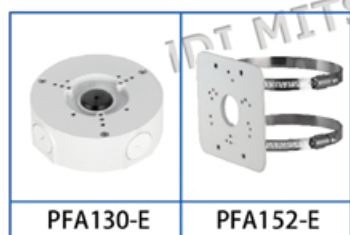

● 設置方法

● アクセサリ (オプション)