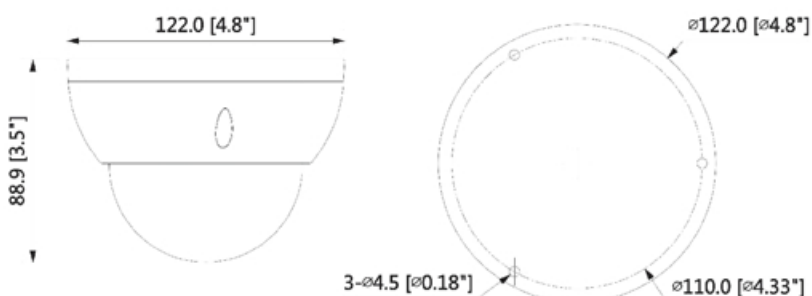

● 外形寸法図 (mm)

NETWORK CAMERA (ネットワークカメラ)

Lite Series

DH-IPC-HDBW2231RN-ZS

● 技術仕様

型式		DH-IPC-HDBW2231RN-ZS		
カメラ		ビデオ(続き)		
イメージセンサー	1 / 2.8" 2Mピクセル, プログレッシブ CMOS	BLCモード	BLC / HLC / WDR (120dB)	
有効画素数	1920(H) × 1080(V)	ホワイトバランス	オート / カチエラル / 街灯 / 屋外 / マニュアル	
RAM / ROM	256MB / 32MB	ゲインコントロール	オート / マニュアル	
走査方式	プログレッシブ	ノイズリダクション	3D DNR	
電子シャッタースピード	オート / マニュアル, 1/3秒 ~ 1/100,000秒	動き検出	オフ / オン (4ゾーン, 長方形)	
最低被写体照度	0.006Lux / F1.4 (カラー, 1/30秒, 30IRE) 0.05Lux / F1.4 (カラー, 1/30秒, 30IRE) 0Lux / F1.4 (IR オン)	注目画像領域	オフ / オン (4ゾーン)	
S / N比	50dB以上	スマートIR	対応	
IR LED最大照射距離	30m	デジタルズーム	16倍	
IR オン / オフ制御	オート / マニュアル	画像回転(フリップ)	0° / 90° / 180° / 270°	
IR搭載個数	2個	ミラー	オフ / オン	
レンズ		ネットワーク		
レンズタイプ	電動	イーサネット	RJ-45 (10 / 100Base-T)	
マウントタイプ	ボードイン	プロトコル	HTTP, HTTPS, TCP, ARP, RTSP, RTP, RTCP, UDP, SMTP, FTP, DHCP, DNS, PPPOE, IPv4/v6, QoS, UPnP, NTP, Bonjour, IEEE 802.1x, Multicast, ICMP, IGMP, TLS	
焦点距離	2.7mm ~ 13.5mm	互換性	ONVIF Profile S&G, API	
開放F値	F1.4	ストリーミング方式	Unicast / Multicast	
視野角	水平 : 106° ~ 29°, 垂直 : 57° ~ 17°	最大ユーザーアクセス数	Unicast : 10 ユーザー, Multicast : 20 ユーザー	
フォーカス制御	電動	エッジストレージ機能	インスタント記録用ローカルPC Mirco SD カード 128GB	
近接撮影距離	0.2m	Webビューワー	IE, Chrome, Firefox, Safari	
撮影距離の目安		マネージメントソフトウェア	Smart PSS, DSS, DMSS	
レンズ	検知	観察	認識	識別
ワイド	46m	18m	9m	5m
テレ	153m	61m	30m	15m
パン/チルト/回転		認証		
パン/チルト範囲	パン : 0° ~ 355°, チルト : 0° ~ 75°, 回転 : 0° ~ 355°			
インテリジェンス機能		インターフェース		
イベント	動体検知, 改ざん検知, シーンチェンジ, ネットワーク切断, IPアドレス, コンフリクト, 不正アクセス, ストレージ異常			
IVS	トリップワイヤー, 侵入検知			
ビデオ		電源		
圧縮方式	H.265 / H.264H / MJPEG (サブストリーム)			
スマートコーデック	H.265+ / H.264+			
ストリーミング能力	2ストリーム			
解像度	1080P(1920×1080) / 1.3M(1280×960) 720P(1280×720) / D1(704×480) / VGA(640×480) / CIF(352×240)			
フレームレート	メインストリーム	1080P (1~30fps)		
	サブストリーム	D1 (1~30fps)		
ビットレート制御	CBR / VBR			
ビットレート	H.264	32K ~ 10240Kbps		
	H.265	12K ~ 6400Kbps		
Day / Night	オート (ICR) / カラー / 白黒			
		環境		
		動作温度・湿度範囲		
		-30°C ~ +60°C / 95%以下		
		保存温度・湿度範囲		
		-30°C ~ +60°C / 95%以下		
		防水防塵性能		
		IP67 / IK10		
		構造		
		筐体材質		
		金属		
		外形寸法		
		φ122mm × 88.9mm		
		重量 / 総重量		
		0.4kg / 0.54kg		