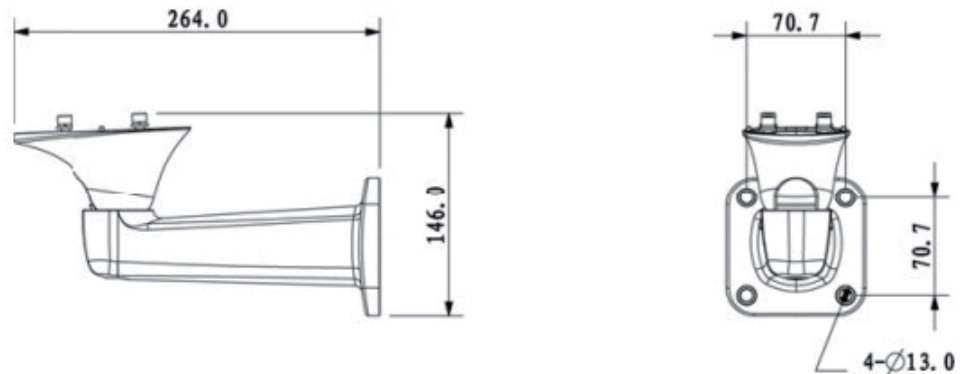

#### ● 技術仕様

型式	PFB604W
一般仕様	
素材	アルミニウム
外形寸法	100mmx 146mm x 264mm
ねじ山寸法	なし
動作温度	-40℃～+60℃
湿度	0~90% RH
軸受け荷重	4.0Kg
重量	0.6Kg
カラー色	ホワイト

# Accessories

(アクセサリ)

Wall/Plane Mount

### ● 外形寸法図 (mm)