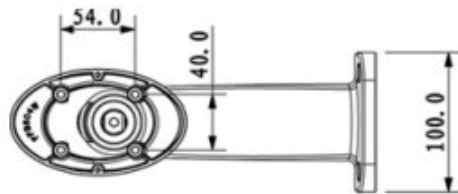

#### ● 技術仕様

型式	PFB604W
一般仕様	
素材	アルミニウム
外形寸法	100mmx 146mm x 264mm
ねじ山寸法	なし
動作温度	-40℃～+60℃
湿度	0~90% RH
軸受け荷重	4.0Kg
重量	0.6Kg
カラー色	ホワイト

# Accessories

(アクセサリ)

Wall/Plane Mount

### ● 外形寸法図 (mm)