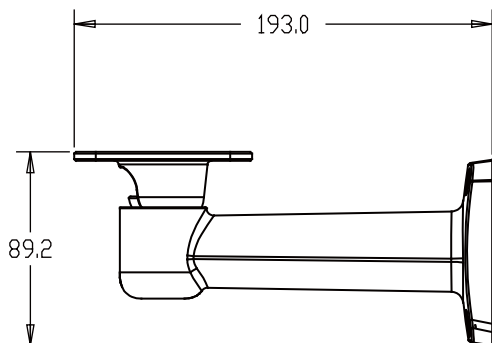

### 10 インチハウジング 壁面取付けブラケット

#### ● 特長

- 素材：アルミニウム
- ハウジング用壁面取付ブラケット
- 一体化したデザイン

#### ● 技術仕様

|       |                                 |
|-------|---------------------------------|
| 型式    | PFB603W                         |
| 一般仕様  |                                 |
| 素材    | アルミニウム                          |
| 外形寸法  | 70mm (W) x 90mm (H) x 193mm (D) |
| ねじ山寸法 | なし                              |
| 動作温度  | -40°C~+60°C                     |
| 湿度    | 0~90% RH                        |
| 軸受け荷重 | 3.0Kg                           |
| 重量    | 0.5Kg                           |

### ● 外形寸法図 (mm)