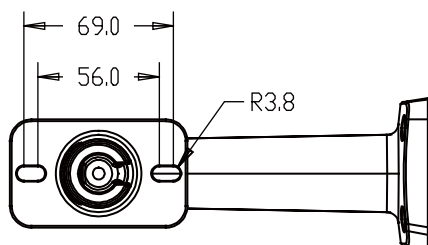

Wall/Plane Mount

PFB603W

● 外形寸法図 (mm)

● システム構成