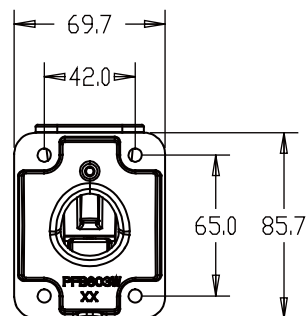

### 10 インチハウジング 壁面取付けブラケット

#### ● 技術仕様

|       |                                 |
|-------|---------------------------------|
| 型式    | PFB603W                         |
| 一般仕様  |                                 |
| 素材    | アルミニウム                          |
| 外形寸法  | 70mm (W) x 90mm (H) x 193mm (D) |
| ねじ山寸法 | なし                              |
| 動作温度  | -40°C~+60°C                     |
| 湿度    | 0~90% RH                        |
| 軸受け荷重 | 3.0Kg                           |
| 重量    | 0.5Kg                           |

### ● 外形寸法図 (mm)