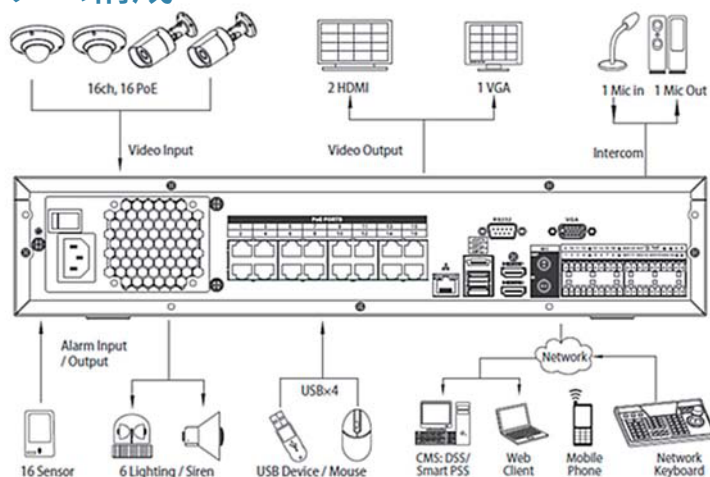

### ● 特長

- 最大 64 チャンネルの IP カメラ接続
- H.265/H.264/MJPEG/MPEG4 コーデック搭載
- 最大入力帯域 320Mbps
- 最大 12M ピクセル解像度でプレビュー&再生
- 最大 16ch@1080P H.265/H.264 デコーディング
- 2HDMI/VGA の同時ビデオ出力
- 4/8/16 チャンネル同時再生、GRID インターフェース
- 他社ネットワークカメラとの接続  
Dahua, Arecont Vision, AXIS, Bosch, Brickcom, Canon, CP Plus, Honeywell, Panasonic, Dynacolor, Pelco, Samsung, Sanyo, Sony, Videotec, Vivotek など
- ONVIF Version 2.4 準拠
- Dahua 製 PTZ カメラとの組み合わせで、3D インテリジェントポジショニング可能
- SATA HDD x 8 (最大 48TB) ,USB x 4 (USB3.0 x 2,USB2.0 x 2)
- RAID 0,RAID 1,RAID 5,RAID 6,RAID 10 の対応
- マルチネットワーク監視：WEB ビューア ,CMS (DSS/SmartPSS) &Smart Phone(DMSS)

### ● システム構成

※製品の仕様、外観は改良のため予告なく変更する場合があります