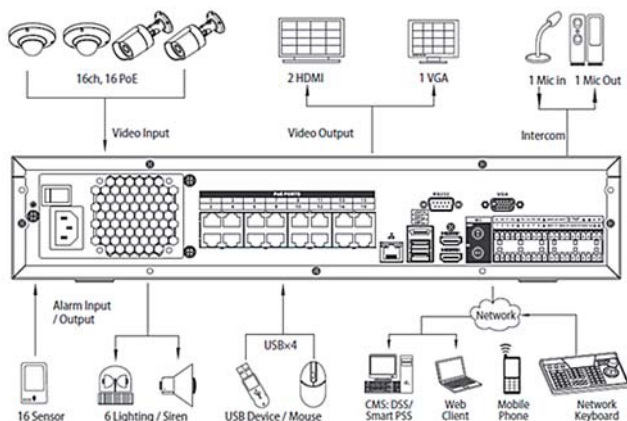

● システム構成

※製品の仕様、外観は改良のため予告なく変更する場合があります

NETWORK CAMERA (NVR)

Pro NVR

DHI-NVR5832-4KS2

● 技術仕様

型式	DHI-NVR5832-4KS2		
システム			
メインプロセッサ	QUADコア 専用プロセッサ		
OS	Embedded LINUX		
ビデオ&オーディオ			
入力	32チャンネル		
双方向トーク	オーディオ入出力各 1チャンネル,RCA		
画面表示			
出力端子	HDMI x 2(HDMI1は3840 x 2160),VGA x 1		
表示解像度	3840 x 2160,1920 x 1080,1280 x 1024,1280 x 720,1024 x 768		
画面分割表示	1/4/8/9/16/25/36		
OSD表示情報	カメラタイトル,日付時刻,カメラ映像断,カメラロック,動体検知,録画		
録画			
圧縮方式	H.265/H.264/MJPEG/MPEG4		
解像度	12MP,8MP,6MP,5MP,4MP,3MP,1080P,720P,D1など		
録画レート	320Mb/s		
ビットレート	16k~20Mb/s		
録画モード	マニュアル,スケジュール(連続,動体検知,アラーム連動),停止		
録画間隔	1~120分(初期値:60分),事前録画:1~30秒,事後録画:10~300秒		
ビデオ検出&アラーム			
トリガーイベント	録画,PTZ,ツアー,アラーム,ビデオプッシュ,メール配信,FTP,スナップショット,ブザー,ポップアップ表示		
映像検出内容	動体検知:396ゾーン(22 x 18),ビデオロス&カメラ接続状態判別		
アラーム入力	16チャンネル		
リレー出力	6チャンネル		
再生&バックアップ			
同時再生	1/4/8/16		
検索モード	時刻/日付,アラーム,動体検知,詳細検索(秒単位),スマート検索		
再生機能	再生,一時停止,停止,逆再生,高速再生,スロー再生,次ファイル,前ファイル,次カメラ,前カメラ,フルスクリーン,レポート,シャッフル,バックアップ選択,デジタルズーム		
バックアップモード	USBデバイス/内蔵SATAドライブ/eSATAデバイス/ネットワーク		
ネットワーク			
イーサネット	2RJ-45ポート x 1(10/100/1000Mbps)		
ネットワーク機能	HTTP,TCP/IP,IPv4/IPv6,UPnP,RTSP,UDP,SMTP,NTP,DHCP,DNS,IP Filter,PPPOE,DDNS,FTP,アラームサーバー,IP Search(Dahua IPカメラ,DVR,NVSなど対応),P2P		
最大ユーザーアクセス数	128ユーザー		
スマートフォン	iPhone,iPad,Android		
ストレージ	一般仕様		
内蔵HDD	SATAポート x 8,最大48TB	電源	シングル,AC100~240V,50/60Hz
HDDモード	Raid 0/1/5/6/10	消費電力	NVR:16.7W(HDDを除く)
外部HDD	eSATAポート x 1	動作温度・湿度範囲	-10°C~+55°C/10%~90%RH/86~106kpa
外部インターフェース		外形寸法(W x D x H)	2U,440mm(W) x 454mm(D) x 95mm(H)
USB	4ポート(前面USB2.0 x 2,背面USB3.0 x 2)	重量	6.55kg(HDDを除く)
RS232	1ポート:PC通信&キーボード		