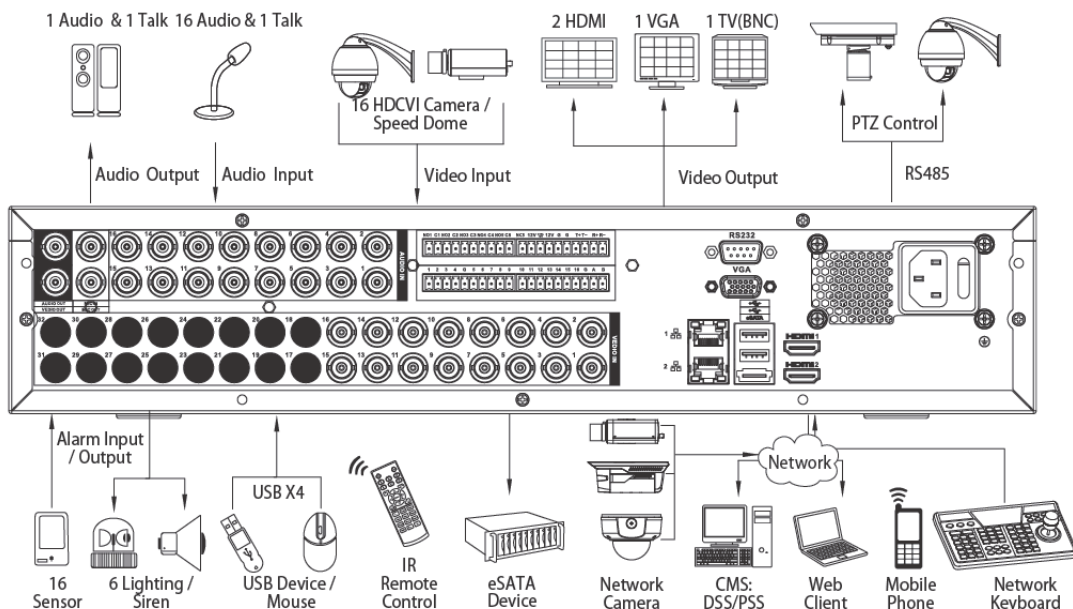

● システム構成

※製品の仕様、外観は改良のため予告なく変更する場合があります