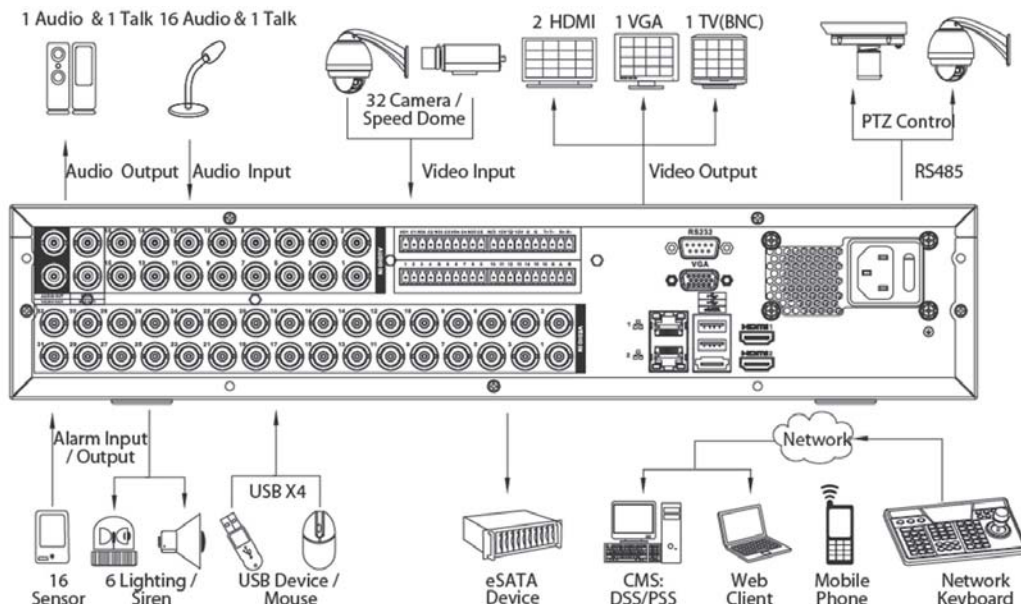

● システム構成

※製品の仕様、外観は改良のため予告なく変更する場合があります