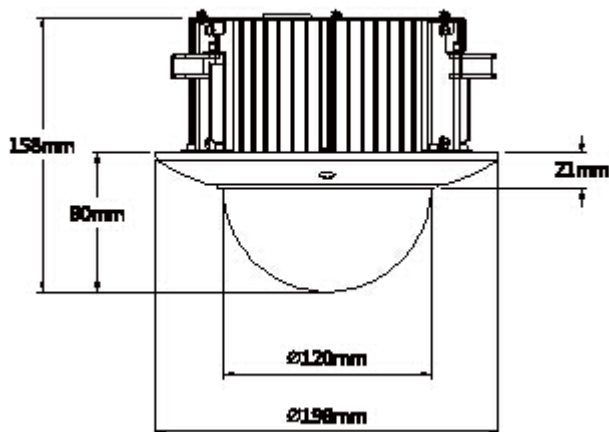

HDCVI CAMERA (HDCVI カメラ)

1080P PTZ

DH-SD42C212IN-HC

2メガピクセルフルHD PTZ
HDCVI ミニドームカメラ

● 特長

- 強力な光学 12 倍ズームレンズ搭載
- 解像度 1080P(1920x1080)
- DWDR, Day/Night (ICR), DNR (2D&3D), オートアイリス, オートフォーカス, AWB, AGC, BLC
- 水平回転速度 最高 300° / 秒, 360° エンドレス回転
- 同軸ケーブル経由の制御, 長距離リアルタイム伝送
- HD と SD のデュアル出力
- 255 プリセット / 5 オートスキャン / 8 ツアー / 5 パターンを設定可能
- アラーム入出力端子: 2 入力 / 1 出力装備
- DH-SD プロトコルによるインテリジェント 3D ポジショニング

● アクセサリ (オプション)

DJ-80-24

● 外形寸法図 (mm)

※製品の仕様、外観は改良のため予告なく変更する場合があります

HDCVI CAMERA (HDCVI カメラ)

1080P PTZ

DH-SD42C212IN-HC

● 技術仕様