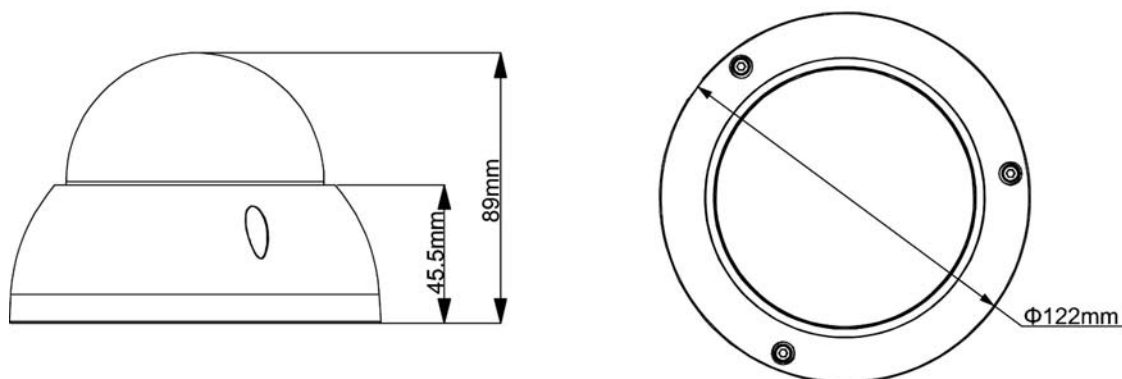

HDCVI CAMERA (HDCVI カメラ)

1080P Series Indoor Mini

DH-SD22204IN-GC

2メガピクセルフルHDミニPTZ
HDCVIドーム型カメラ

● 特長

- 光学4倍ズームレンズ搭載
- H.264 & MJPEG 3ストリームエンコーディング対応
- 解像度 1080P(1920 x 1080)@30fps および 720P@60fps
- WDR, Day/Night (ICR), DNR (2D&3D), オートアイリス, オートフォーカス, AWB, AGC, BLC
- 水平回転速度 最高 100° / 秒
- 同軸ケーブル経由で制御、長距離リアルタイム伝送
- HD と SD のデュアル出力
- 300 プリセット / 5 オートスキャン / 8 ツアー / 5 パターンを設定可能
- DH-SD プロトコルによるインテリジェント 3D ポジショニング
- IP66, IK10, OSD

● アクセサリ (オプション)

● 外形寸法図 (mm)

※製品の仕様、外観は改良のため予告なく変更する場合があります

HDCVI CAMERA (HDCVI カメラ)

1080P Series Indoor Mini

DH-SD22204IN-GC

● 技術仕様

型式	DH-SD22204IN-GC		
カメラ			カメラ機能
イメージセンサー	1/2.7" CMOS	Day/Night	オート(ICR)/カラー/白黒
有効画素数	1944(H) x 1092(V), 2Mピクセル	逆光補正	BLC / HLC / WDR
水平解像度	1000TVL以上	ホワイトバランス	オート, ATW, 屋内, 屋外, マニュアル
走査方式	プログレッシブ	ゲインコントロール	オート / マニュアル
電子シャッタースピード	1/1秒~1/30,000秒	ノイズリダクション	2D / 3D
最低被写体照度	カラー : 0.05Lux/F 1.6 白黒 : 0.005Lux/F 1.6	ブライバシーマスク	24エリア
S/N比	50dB以上	デジタルズーム	16倍
最大解像度	30fps@1080P, 30/60fps@720P	外部インターフェース	
ビデオ出力	1チャンネルBNC HDCVI高精細ビデオ出力 / CVBS標準解像度ビデオ出力(切替可)	RS485	1
レンズ			
焦点距離	2.7mm~11mm(4倍光学ズーム)		
最大口径	N/A		
フォーカスコントロール	オート/マニュアル		
視野角	水平 : 112.5° ~30°		
フォーカス範囲	100mm~1000mm		
パンチルトズーム(PTZ)			
旋回範囲	パン : 0° ~355° , チルト : 0° ~90° , オートフリップ : 180°		
手動操作スピード	パン : 0.1° ~100° /秒, チルト : 0.1° ~60° /秒		
プリセットスピード	パン : 100° /秒, チルト : 60° /秒		
プリセット数	300		
PTZモード	5パターン, 8ツアー, 5オートスキャン, オートパン		
スピードの設定	人物に合わせたピント / 速度の適応制御		
電源起動動作	PTZカメラとレンズは前の状態に自動復元		
無操作時の動作	時間にて動作(プリセット/スキャン/ツアー/パターン)を設定可能		
プロトコル	DH-SD, Pelco-P/D (自動認識)		
一般仕様			
電源	DC12V		
消費電力	10W		
動作温度・湿度範囲	-30°C~60°C / 90% RH以下		
防水性能	IP66		
耐衝撃性能	IK10		
外形寸法	Φ122mm×89mm		
重量	0.52kg		