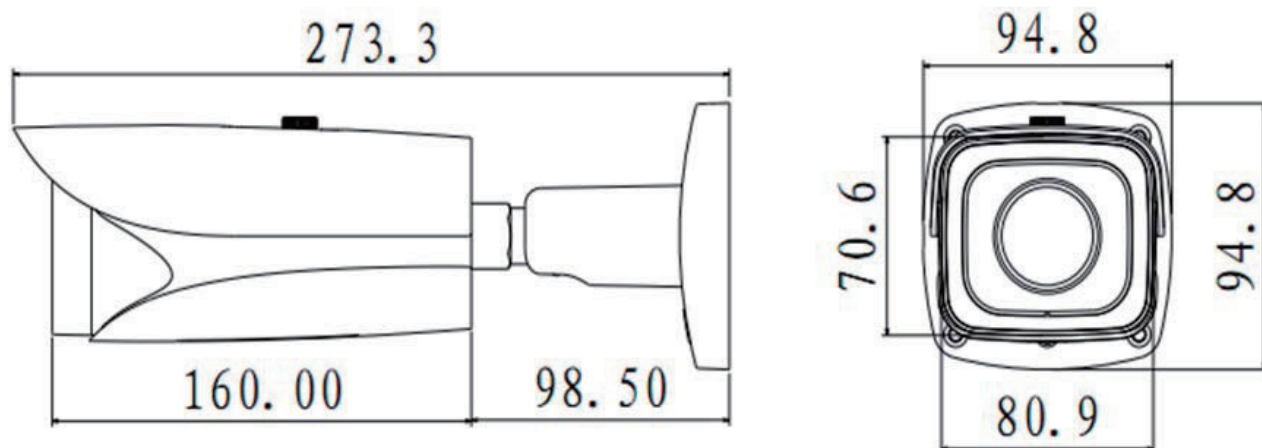

NETWORK CAMERA (ネットワークカメラ)

Ultra-Smart Series

DH-IPC-HFW8231EN-Z

2メガピクセルフルHD IR LED 搭載
WDR バレット型ネットワークスマートカメラ

● 特長

- 1/2.8" 2メガピクセルプログレッシブスキャン Exmor R CMOS
- H.265/H.264/MJPEG デュアルコーデック対応
- スマートトリプルストリームに対応
- 30fps@1080(1920x1080)
- Ultra 3D DNR
- スマート検出
- インテリジェント機能
- 2.7 ~ 12mm バリフォーカルモータライズドレンズ
- IR LED 最大照射距離：50m
- Micro SD メモリ, IP67, PoE

● アクセサリ (オプション)

● 外形寸法図 (mm)

※製品の仕様、外観は改良のため予告なく変更する場合があります

NETWORK CAMERA (ネットワークカメラ)

Ultra-Smart Series

DH-IPC-HFW8231EN-Z

● 技術仕様

型式		DH-IPC-HFW8231EN-Z	
カメラ		カメラ機能	
イメージセンサー	1/2.8" 2メガピクセル Exmor R CMOS	IR LED最大照射距離	50m
有効画素数	1920(H) x 1080(V)	Day/Night	オート(ICR) / カラー / 白黒
走査方式	プログレッシブ	逆光補正	BLC / HLC / WDR(140dB)
電子シャッタースピード	オート / マニュアル, 1/3秒~1/100,000秒	ホワイトバランス	オート / マニュアル
最低被写体照度	カラー : 0.005Lux/F1.4 IR on : 0Lux/F1.4	ゲインコントロール	オート / マニュアル
S/N比	50dB以上	ノイズリダクション	3D
ビデオ出力	1ポート	プライバシーマスク	4エリア
外部インターフェース		レンズ	
メモリスロット	マイクロ SD,最大128GB	焦点距離	2.7~12mm モータライズ
アラーム	1入力/1出力	最大口径	F1.4
ビデオ		フォーカスコントロール	オート
圧縮方式	H.265 / H.264 / MJPEG	視野角	水平 : 99° (Wide)~34° (Tele)
解像度	1080P(1920×1080) / 720P(1280×720) / D1(704×480) / CIF(352×480)	レンズタイプ	モータライズ/オートアイリス(DC)
フレームレート	メインストリーム	設置	ボードイン
	サブストリーム		
	サードストリーム		
ビットレート	H.264 : 40Kbps~10Mbps		
ネットワーク			
イーサネット	RJ-45 (10/100Base-T)		
Wi-Fi	無し		
プロトコル	IPv4/IPv6, HTTP, HTTPS, SSL, TCP/IP, UDP, UPnP, ICMP, IGMP, SNMP, RTSP, RTP, SMTP, NTP, DHCP, DNS, PPPOE, DDNS, FTP, IP Filter, QoS, Bonjour		
互換性	ONVIF, PSIA, CGI		
最大ユーザーアクセス数	20ユーザー		
スマートフォン	iPhone, iPad, Android, Windows Phone		
オーディオ		一般仕様	
圧縮方式	G.711a/G.711u/AAC	電源	DC12V, PoE(802.3af)
インターフェース	入出力各1チャンネル	消費電力	11.5W未満 (IR onでモータライズ動作)
スマート機能 (オプション)		動作温度・湿度範囲	-30℃~+60℃, 95% RH以下
スマート検出	改ざん検出, 侵入検出, シーンチェンジ検出, 欠損/破棄検出, 音声検出, 顔検出	防水防塵性能	IP67
インテリジェント機能	ピープルカウント, ヒートマップ	耐衝撃	無し
		外形寸法(W x D x H)	272.9mm x 94.9mm x 94.9mm
		重量	1.4kg