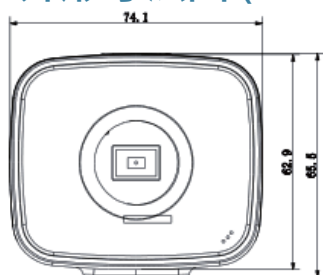

● 外形寸法図 (mm)

※製品の仕様、外観は改良のため予告なく変更する場合があります