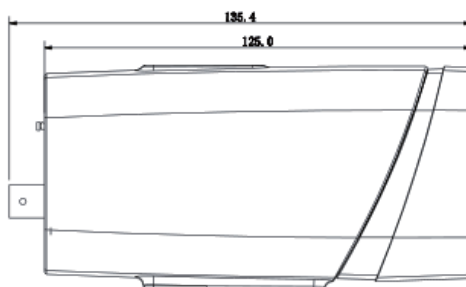

● 外形寸法図 (mm)

※製品の仕様、外観は改良のため予告なく変更する場合があります