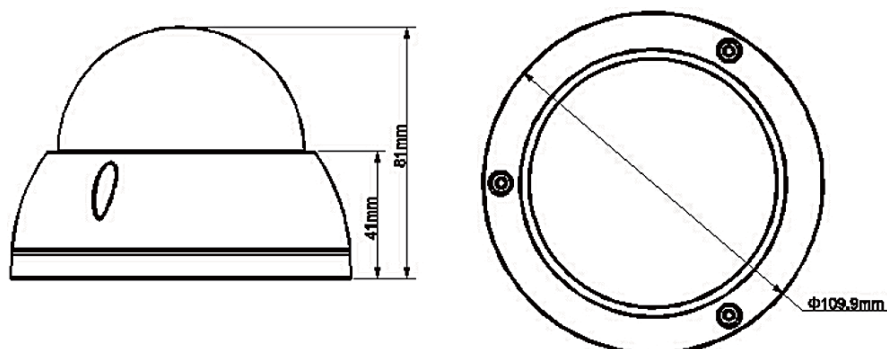

HDCVI CAMERA (HDCVI カメラ)

Pro-Series-1080P True WDR

DH-HAC-HDBW2221EN-0360B

2.1 メガピクセルフル HD 屋外防水型 & 耐衝撃 HDCVI IR ミニドーム型カメラ

● 特長

- 1/2.7" 2.1メガピクセルプログレッシブスキャン CMOS
- 30fps@1080P, 30/60fps@720P
- 高速・長距離のリアルタイム伝送
- HD と SD のデュアル出力
- OSD 機能：同軸ケーブル経由で制御
- WDR(120dB), Day/Night(ICR), AWB, AGC, BLC, 3DNR
- 3.6mm 固定レンズ
- IR LED 最大照射距離：30m, スマート IR
- IP67, IK10, DC12V

● アクセサリー (オプション)

● 外形寸法図 (mm)

※製品の仕様、外観は改良のため予告なく変更する場合があります

HDCVI CAMERA (HDCVI カメラ)

Pro-Series-1080P True WDR

DH-HAC-HDBW2221EN-0360B

● 技術仕様

型式	DH-HAC-HDBW2221EN-0360B
カメラ	
イメージセンサー	1/2.7" 2メガピクセル CMOS
有効画素数	1928(H) x 1088(V)
電子シャッタースピード	1/3秒~1/300,000秒
フレームレート	30/60fps@720P, 30fps@1080P
同期	内部同期
最低被写体照度	0.03Lux/F2.0, 0Lux IR on
ビデオ出力	1チャンネルBNC HDCVI高解像度ビデオ出力とCVBS標準解像度ビデオ出力
カメラ機能	
IR LED最大照射距離	30m, スマートIR
Day/Night	オート(ICR) / カラー / 白黒
逆光補正	120dB True WDR
ノイズリダクション	2D/3D
OSDメニュー	マルチ言語
レンズ	
焦点距離	3.6mm
視野角	水平：90°
マウントタイプ	M12
一般仕様	
電源	DC12V±25%
消費電力	最大4.5W
動作温度・湿度範囲	-30℃~+60℃, 95% RH以下(結露無し)
伝送距離	3C2V同軸ケーブルで500m
防水防塵性能	IP67, IK10
外形寸法 (W x D x H)	Φ109.9mm×81.0mm
重量	0.3kg
筐体材質	金属