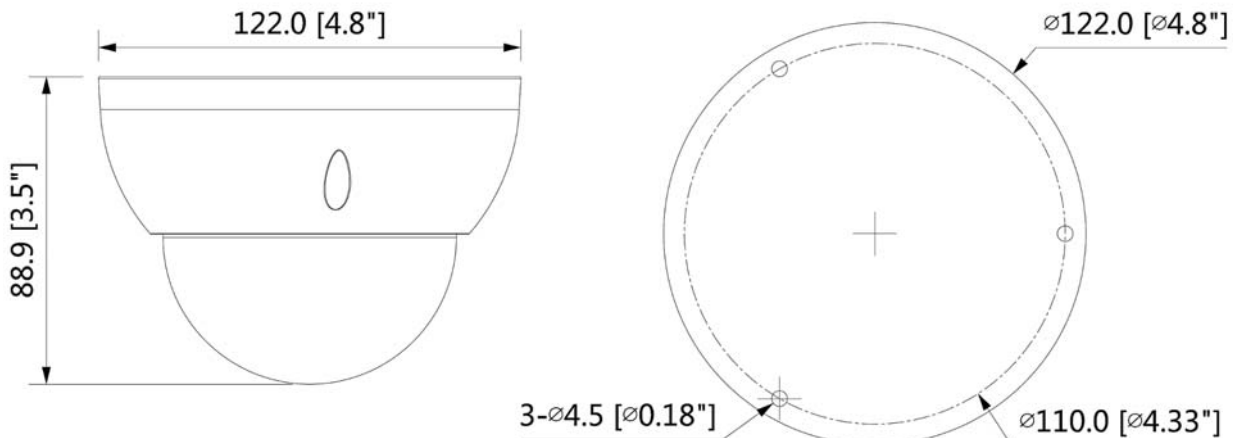

● 外形寸法図 (mm)

※製品の仕様、外観は改良のため予告なく変更する場合があります